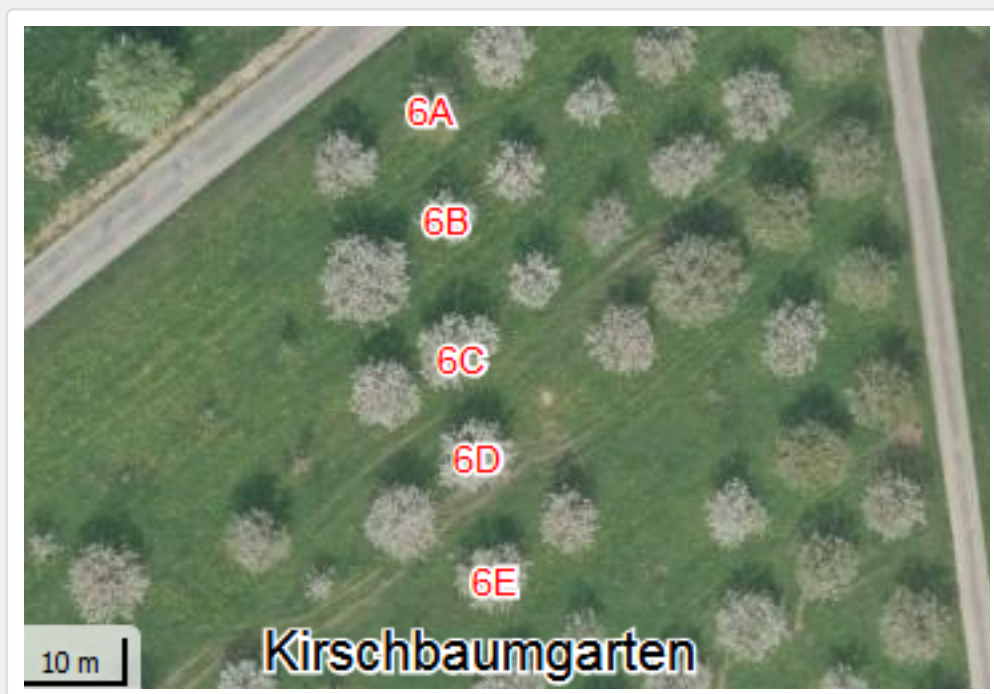

Baum Nr.

**K6E**

Baumart

**Kirschen**

Sorte

Baumgrösse

**mittel**

Fruchtgrösse

Planausschnitt

GPS-Koordinaten °

**47.49999**

**7.70777**

Plan kant. GeoView

<https://tinyurl.com/ycl63waj>

Foto Baum

Foto Früchte