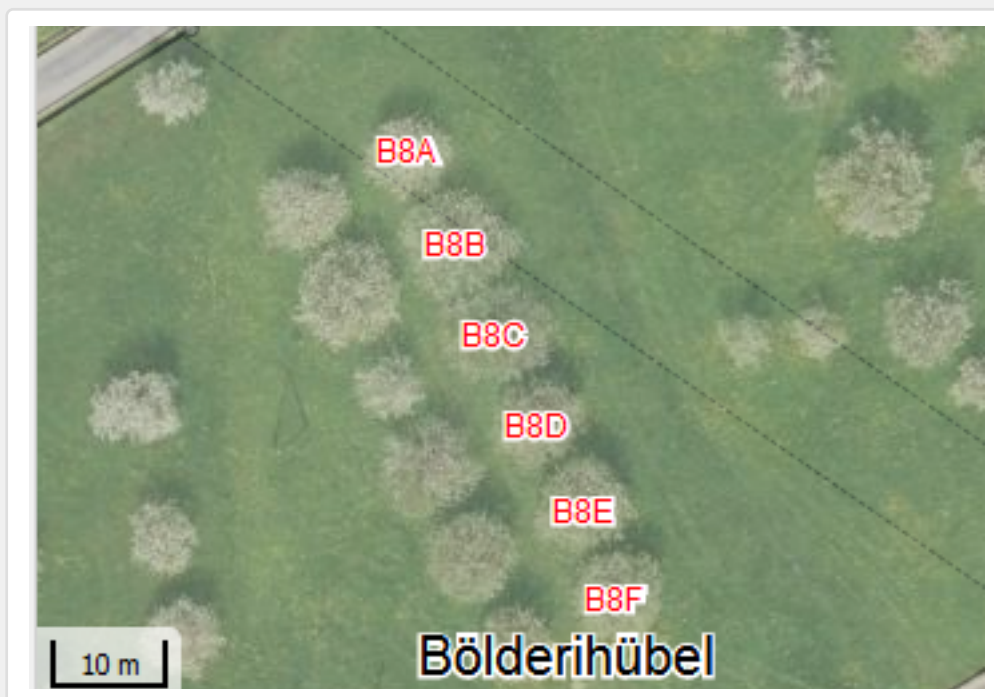

Baum Nr.

**B8D**

Baumart

**Kirschen**

Sorte

Baumgrösse

**gross**

Fruchtgrösse

Planausschnitt

GPS-Koordinaten °

**47.49948**

**7.70694**

Plan kant. GeoView

<http://tinyurl.com/y52rye79>

Foto Baum

Foto Früchte