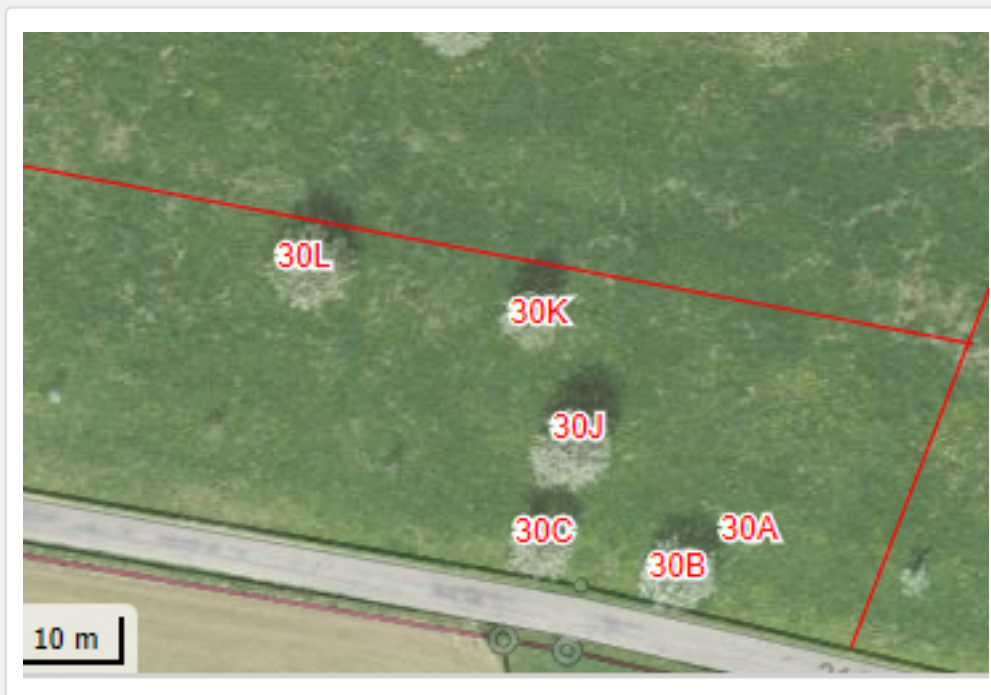

Baum Nr.

30K

Baumart

Kirschen

Sorte

Baumgrösse

mittel

Fruchtgrösse

Planausschnitt

GPS-Koordinaten °

47.49880

7.69855

Plan kant. GeoView

<https://tinyurl.com/ya6aghr>

Foto Baum

Foto Früchte