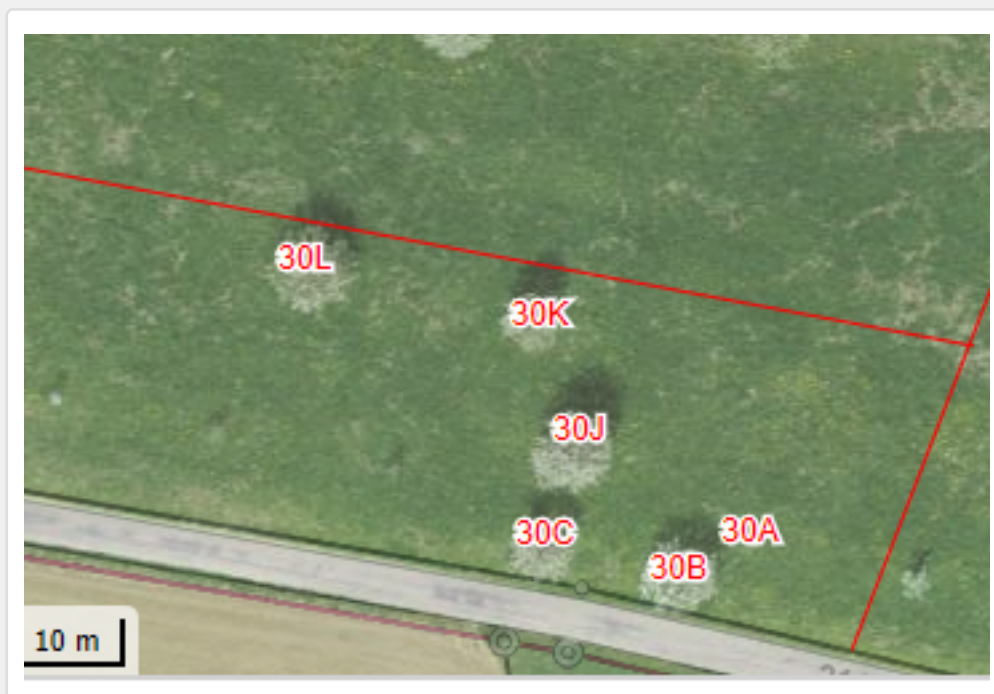

Baum Nr.

30C

Baumart

Kirschen

Sorte

Baumgrösse

mittel

Fruchtgrösse

Planausschnitt

GPS-Koordinaten °

47.49861

7.69855

Plan kant. GeoView

<https://tinyurl.com/yd6u8347>

Foto Baum

Foto Früchte